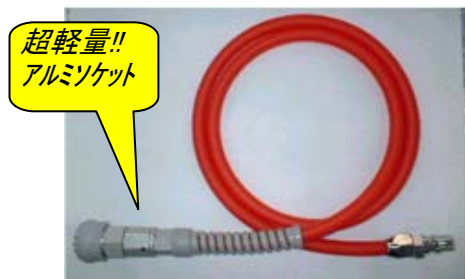

超柔軟！滑り性最上級！新世代エアホースの決定版

**TOGAWA**  
**匠** たくみ **FOR PROFESSIONAL**  
**匠** のエアホース

**6.5X10m・20m・30m**

**ロック！回転！軽量！**  
**アルミ製超軽量ワンタッチカプラ装着**  
**(最高使用圧力1.0Mpa)**

**特長** **整備・板金・工具・建築用に最適！**

- 【作業効率アップ】 従来のエアホースに比べ、より一層しなやかになり作業時の取り回し性能が大幅に向上いたします。
- 【滑り性能アップ】 当社独自の新配合特殊素材をホース表面に使用することにより、滑り性能が大幅に向上し、引っ掛かりにくく折れの発生を防げます。
- 【軽量化】 ソケットには当社初となるアルミカプラを採用、軽量化を実現しました。
- 【鮮やかなライン】 ホース表面にラインが入っており、ねじれの具合が一目でわかります。